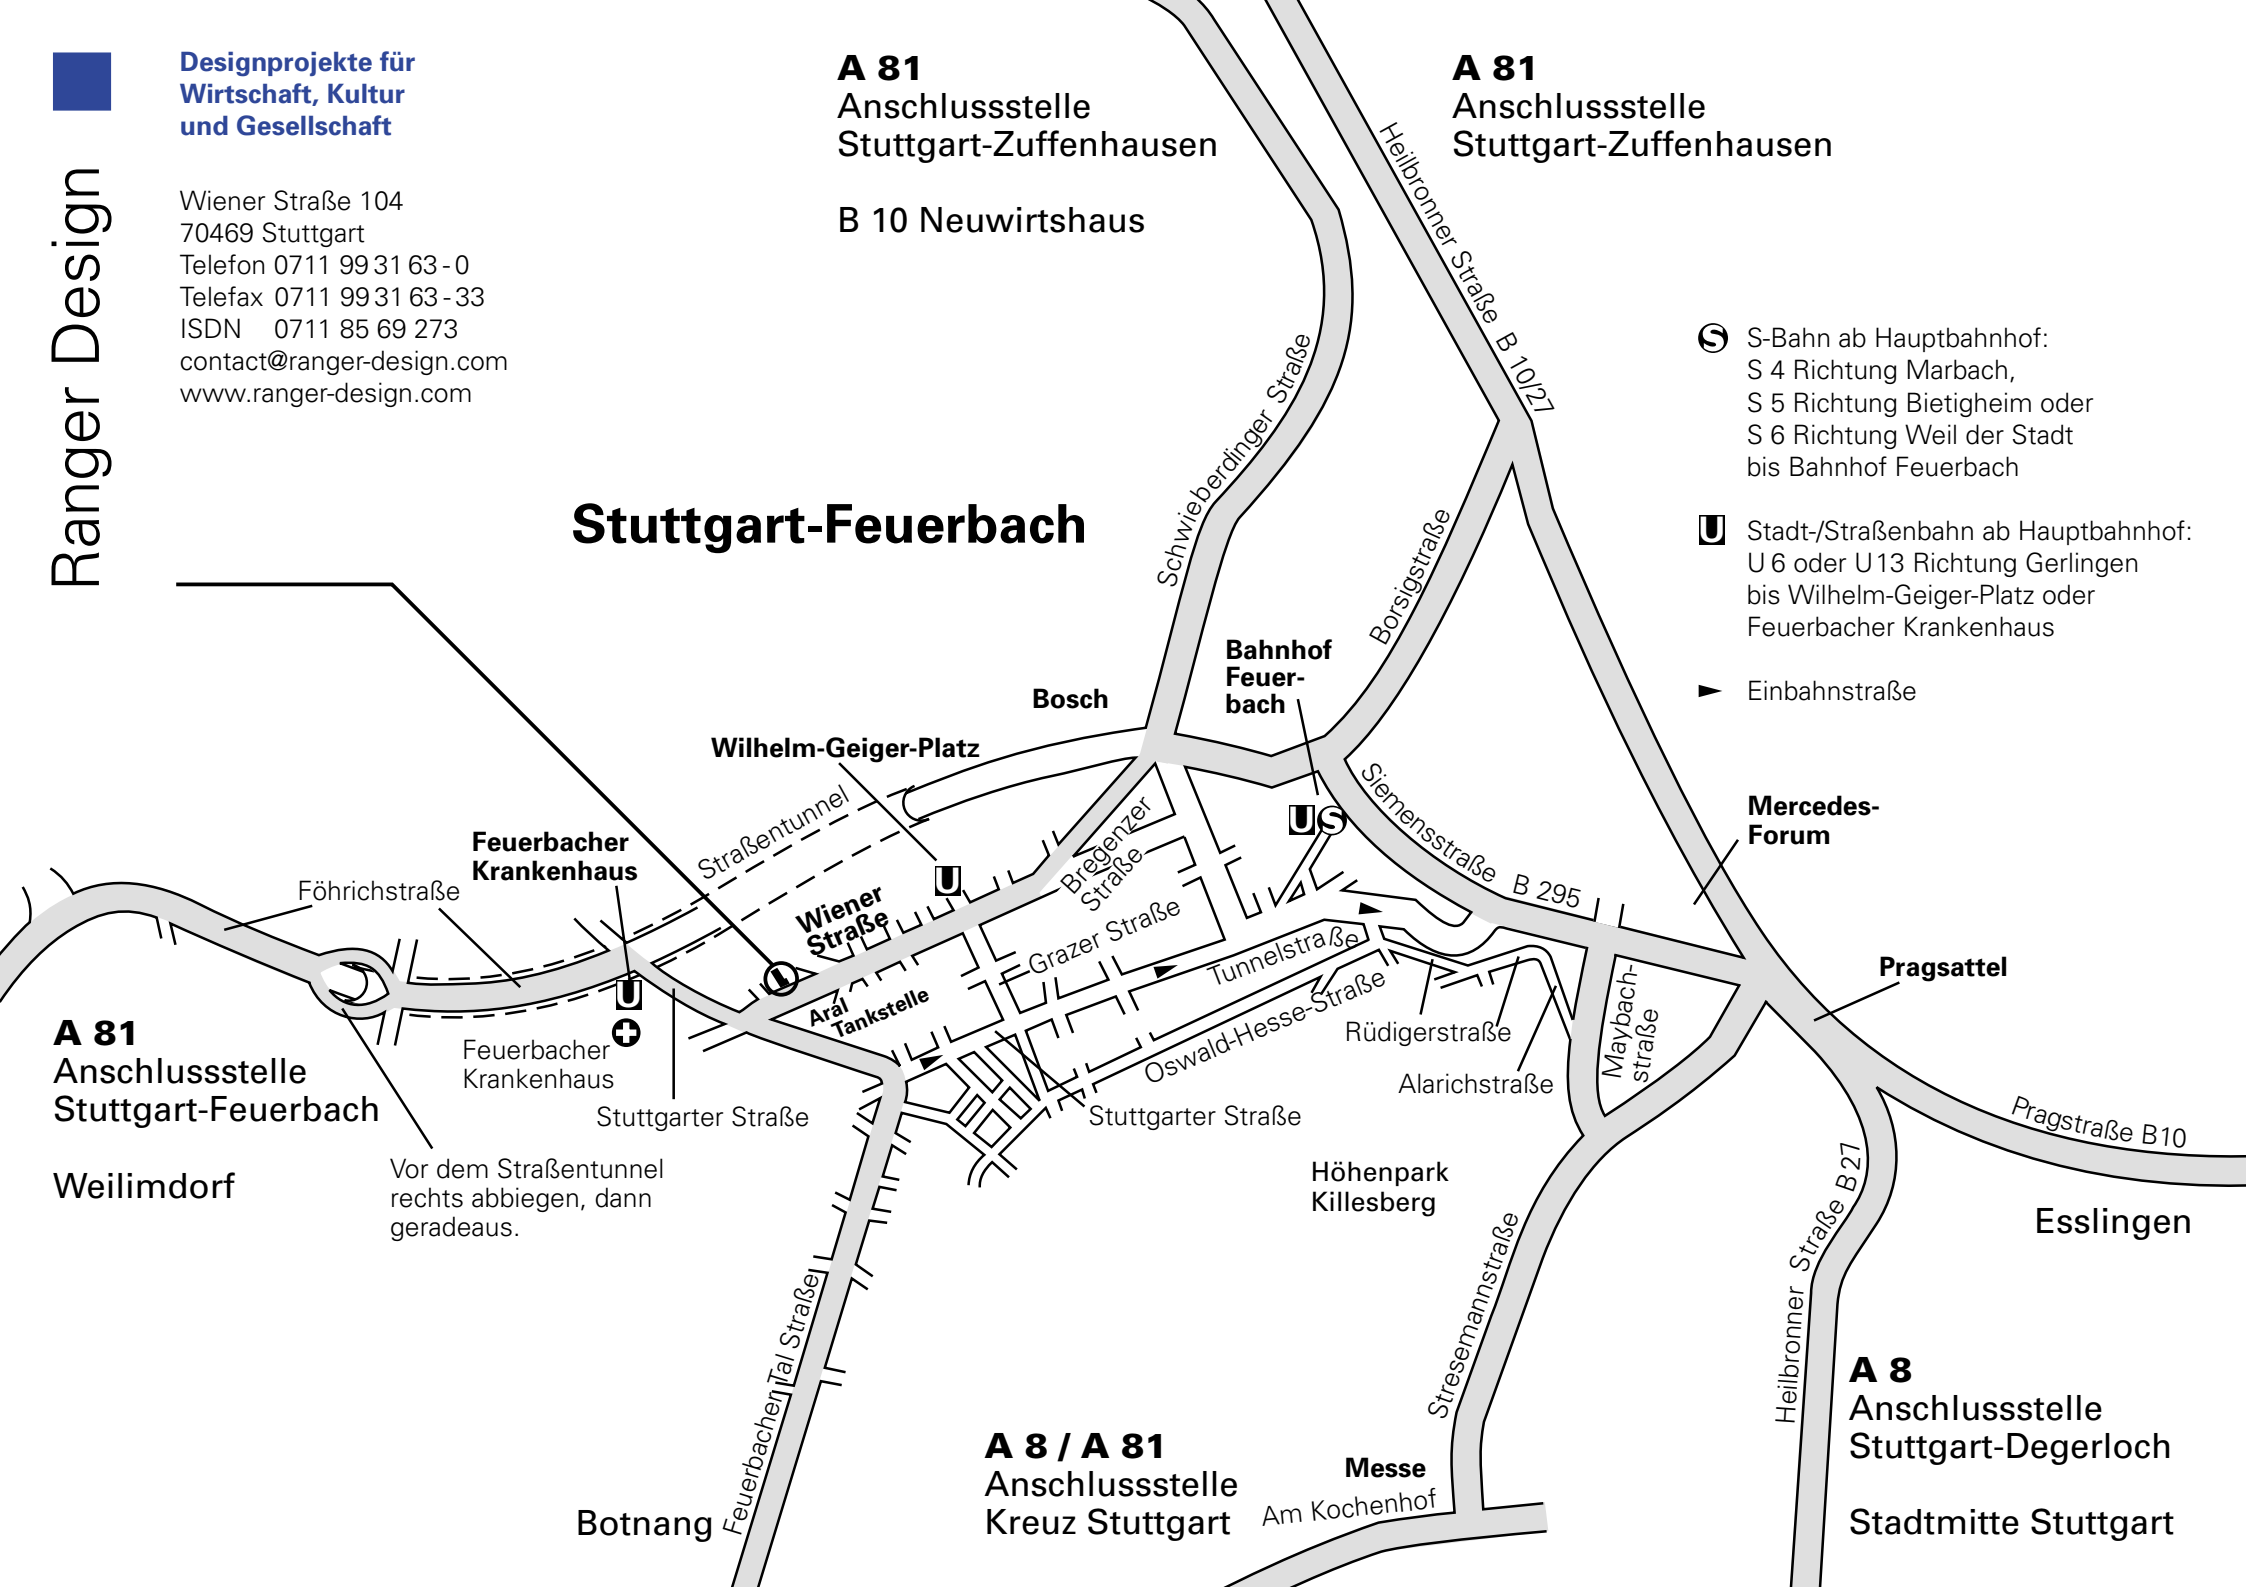

Wiener Straße 104
70469 Stuttgart
Telefon 0711 99 31 63-0
Telefax 0711 99 31 63-33
ISDN 0711 85 69 273
contact@ranger-design.com
www.ranger-design.com

Stuttgart-Feuerbach

A 81
Anschlussstelle
Stuttgart-Zuffenhausen

B 10 Neuwirtshaus

A 81
Anschlussstelle
Stuttgart-Zuffenhausen

S S-Bahn ab Hauptbahnhof:
S 4 Richtung Marbach,
S 5 Richtung Bietigheim oder
S 6 Richtung Weil der Stadt
bis Bahnhof Feuerbach

U Stadt-/Straßenbahn ab Hauptbahnhof:
U 6 oder U 13 Richtung Gerlingen
bis Wilhelm-Geiger-Platz oder
Feuerbacher Krankenhaus

▶ Einbahnstraße

A 81
Anschlussstelle
Stuttgart-Feuerbach

Weilimdorf

Vor dem Straßentunnel
rechts abbiegen, dann
geradeaus.

Botnang

A 8 / A 81
Anschlussstelle
Kreuz Stuttgart

Messe
Am Kochenhof

A 8
Anschlussstelle
Stuttgart-Degerloch
Stadtmitte Stuttgart